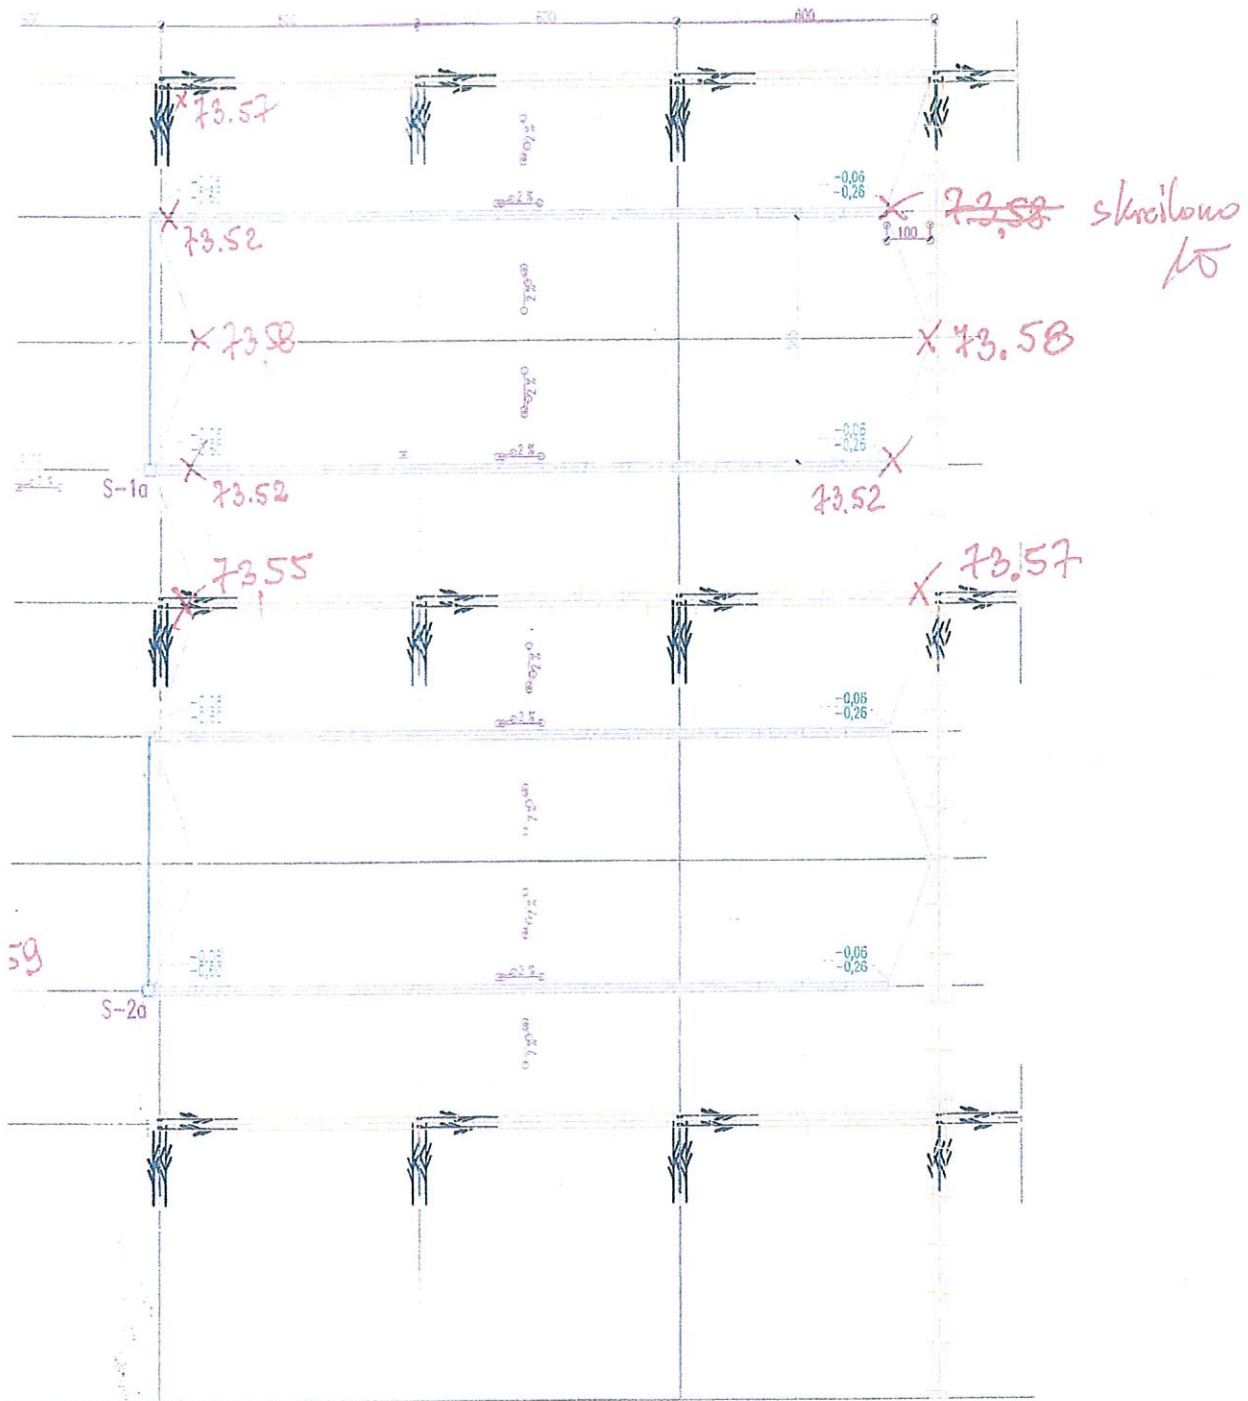

Handwritten in red:
 73.51
 73.44
 73.52
 73.26x
 73.26x
 73.25x

Handwritten in blue:
 187/9

Handwritten in blue:
 120/18

Niwelacja w planach do punktów na posadzce kontrolnej w hali.